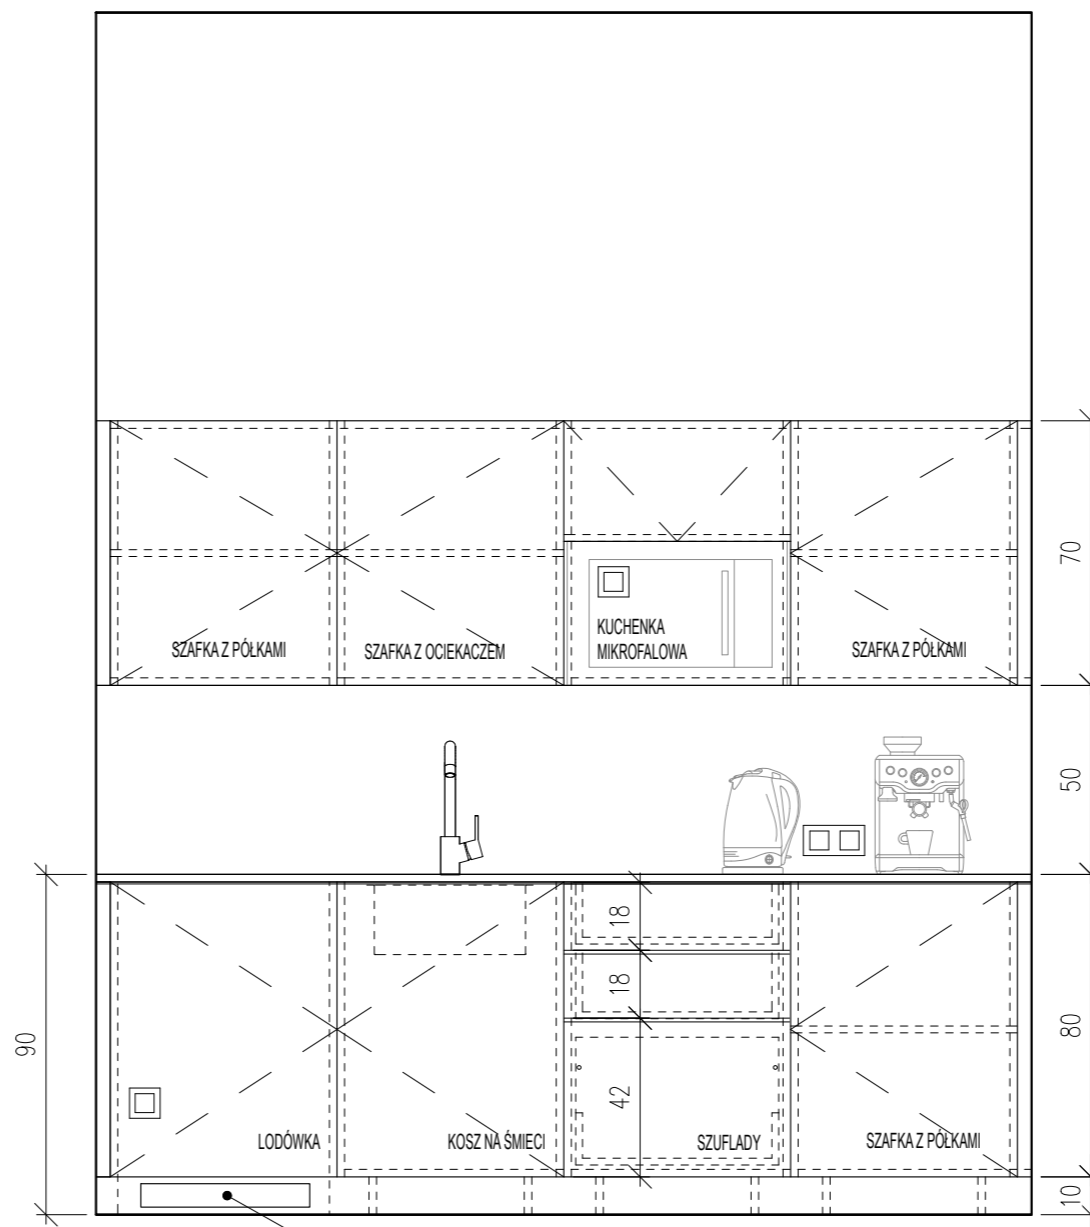

RZUT

WIDOK

Kratka wentylacyjna w kolorze frontów. wg. wytycznych producenta

PRZEKRÓJ

Oświetlenie taśma LED w profilu z dyfuzorem.