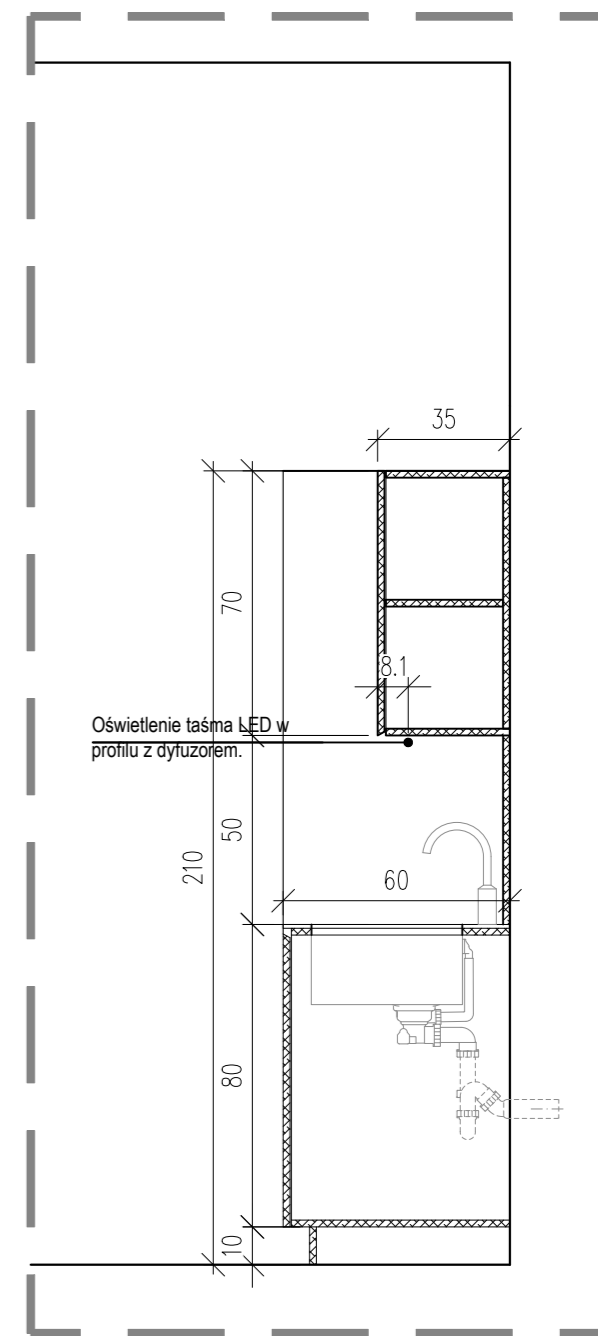

RZUT

WIDOK

Kratka wentylacyjna w kolorze frontów. wg. wytycznych producenta

PRZEKRÓJ

Oświetlenie taśma LED w profilu z dyfuzorem.